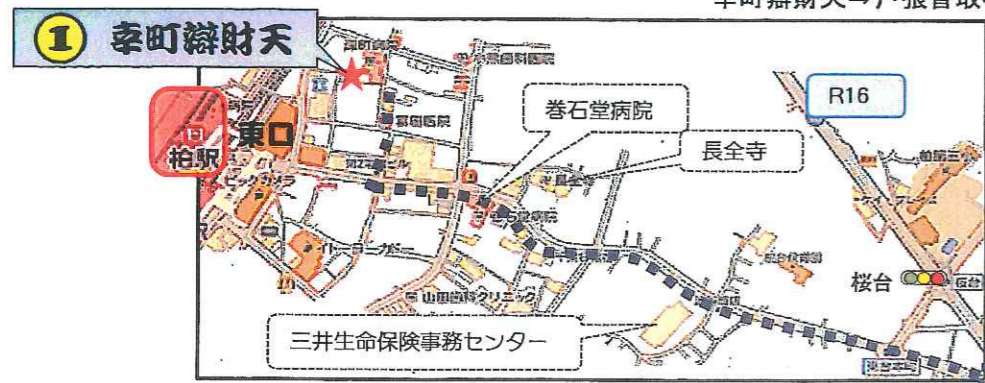

TX 柏の葉キャンパス駅から
2.6km

柏駅東口↓弁財天 300m

柏駅南口↓香取神社 500m

柏駅東口↓豊受稲荷 1.7km

幸町辯財天⇒戸張香取神社 1.8km

戸張香取神社⇒福満寺 2km

福満寺⇒沼南庁舎 1.3km

沼南庁舎⇒神明社 2.1km

神明社⇒高柳駅 2.1km