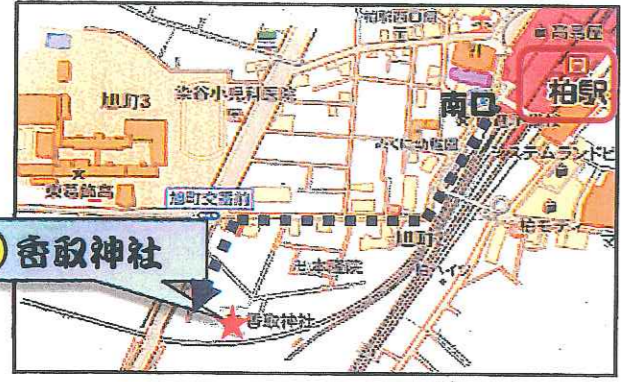

TX 柏の葉キャンパス駅から
2.6km

柏駅東口↓弁財天 300m

柏駅南口↓香取神社 500m

柏駅東口↓豊受稲荷 1.7km

幸町辯財天⇒戸張香取神社 1.8km

戸張香取神社⇒福満寺 2km

福満寺⇒沼南庁舎 1.3km

沼南庁舎⇒神明社 2.1km

神明社⇒高柳駅 2.1km