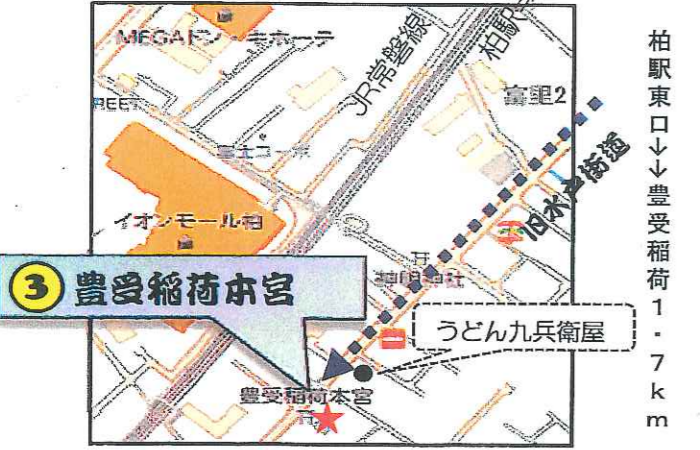

TX 柏の葉キャンパス駅から
2.6km

柏駅東口↓弁財天 300m

柏駅南口↓香取神社 500m

柏駅東口↓豊受稲荷 1.7km

幸町辯財天⇒戸張香取神社 1.8km

戸張香取神社⇒福満寺 2km

福満寺⇒沼南庁舎 1.3km

沼南庁舎⇒神明社 2.1km

神明社⇒高柳駅 2.1km